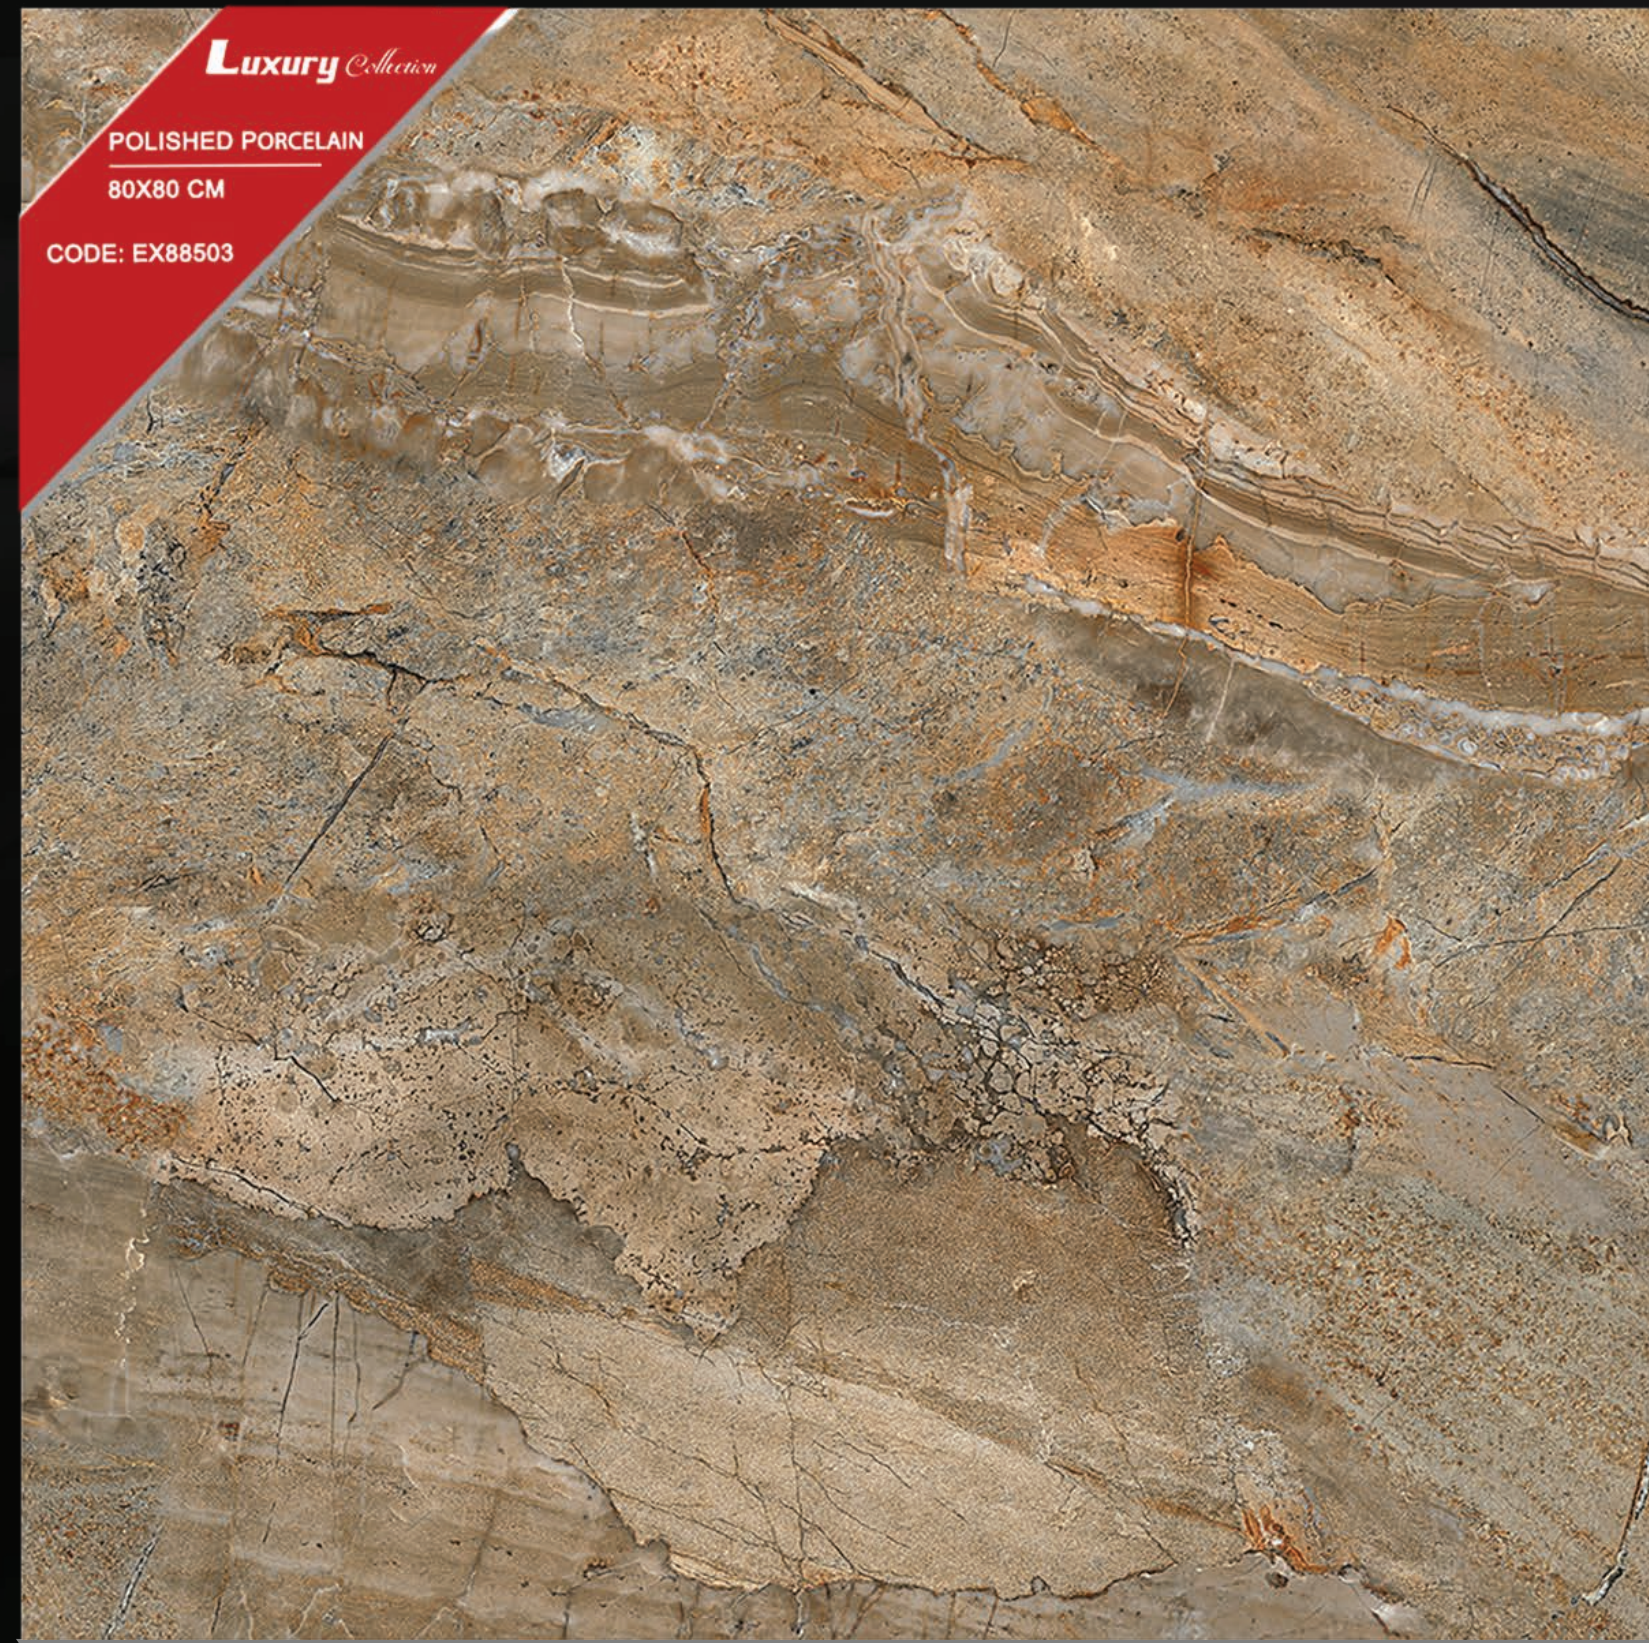

Luxury Collection

www.ttcceramic.com

Gạch lát nền Porcelain Cao Cấp

Premium Porcelain Tiles / 800x800 mm