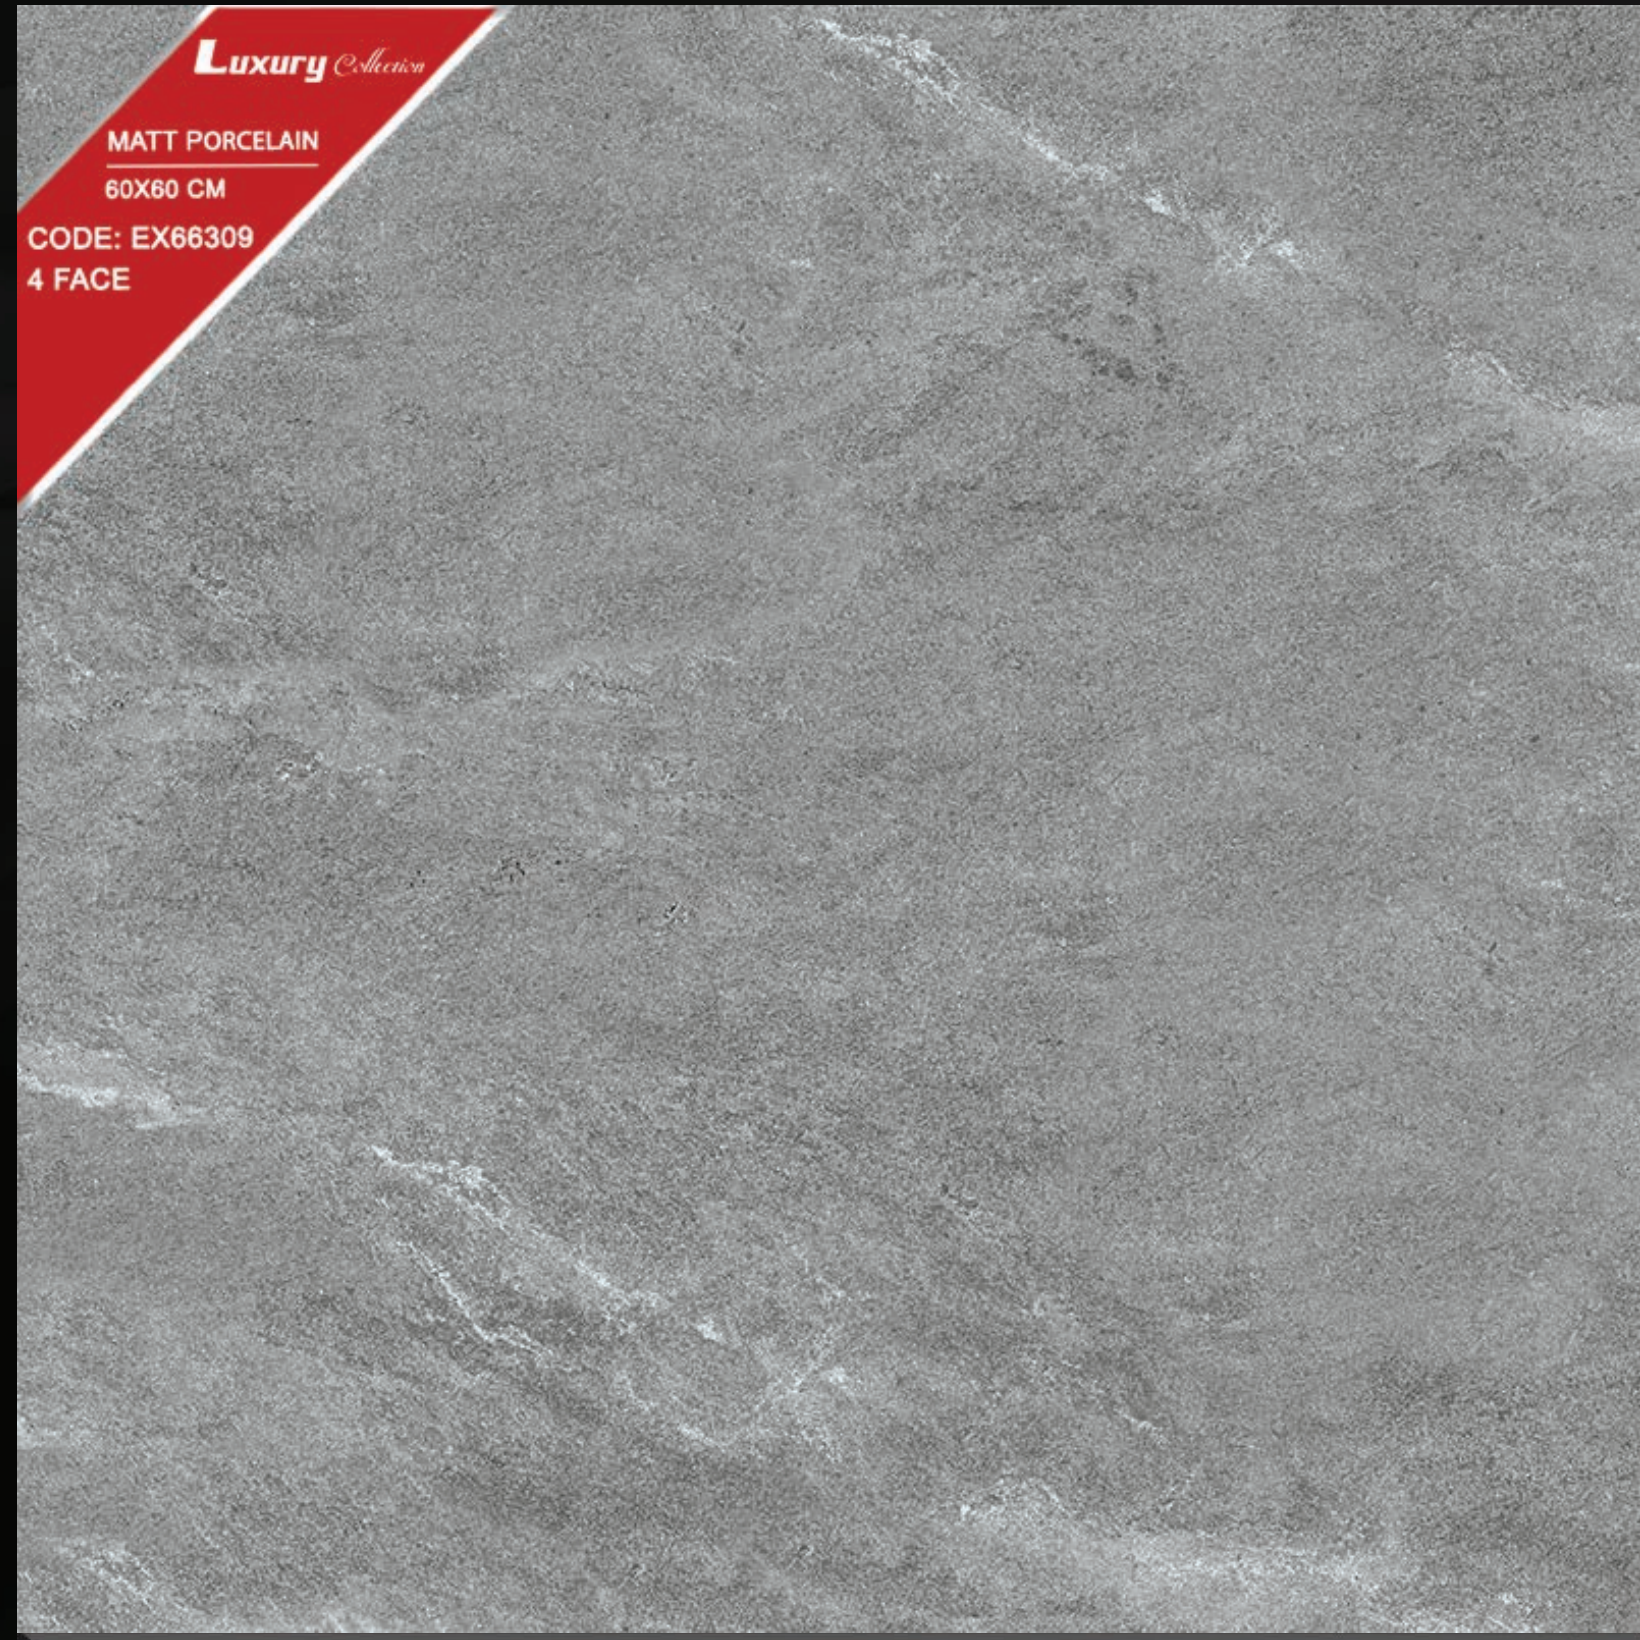

Luxury Collection

www.ttcceramic.com

Gạch lát nền Porcelain Cao Cấp

Premium Porcelain Tiles / 600x600 mm

Luxury Collection

www.ttcceramic.com

Gạch lát nền Porcelain Cao Cấp

Premium Porcelain Tiles / 600x600 mm