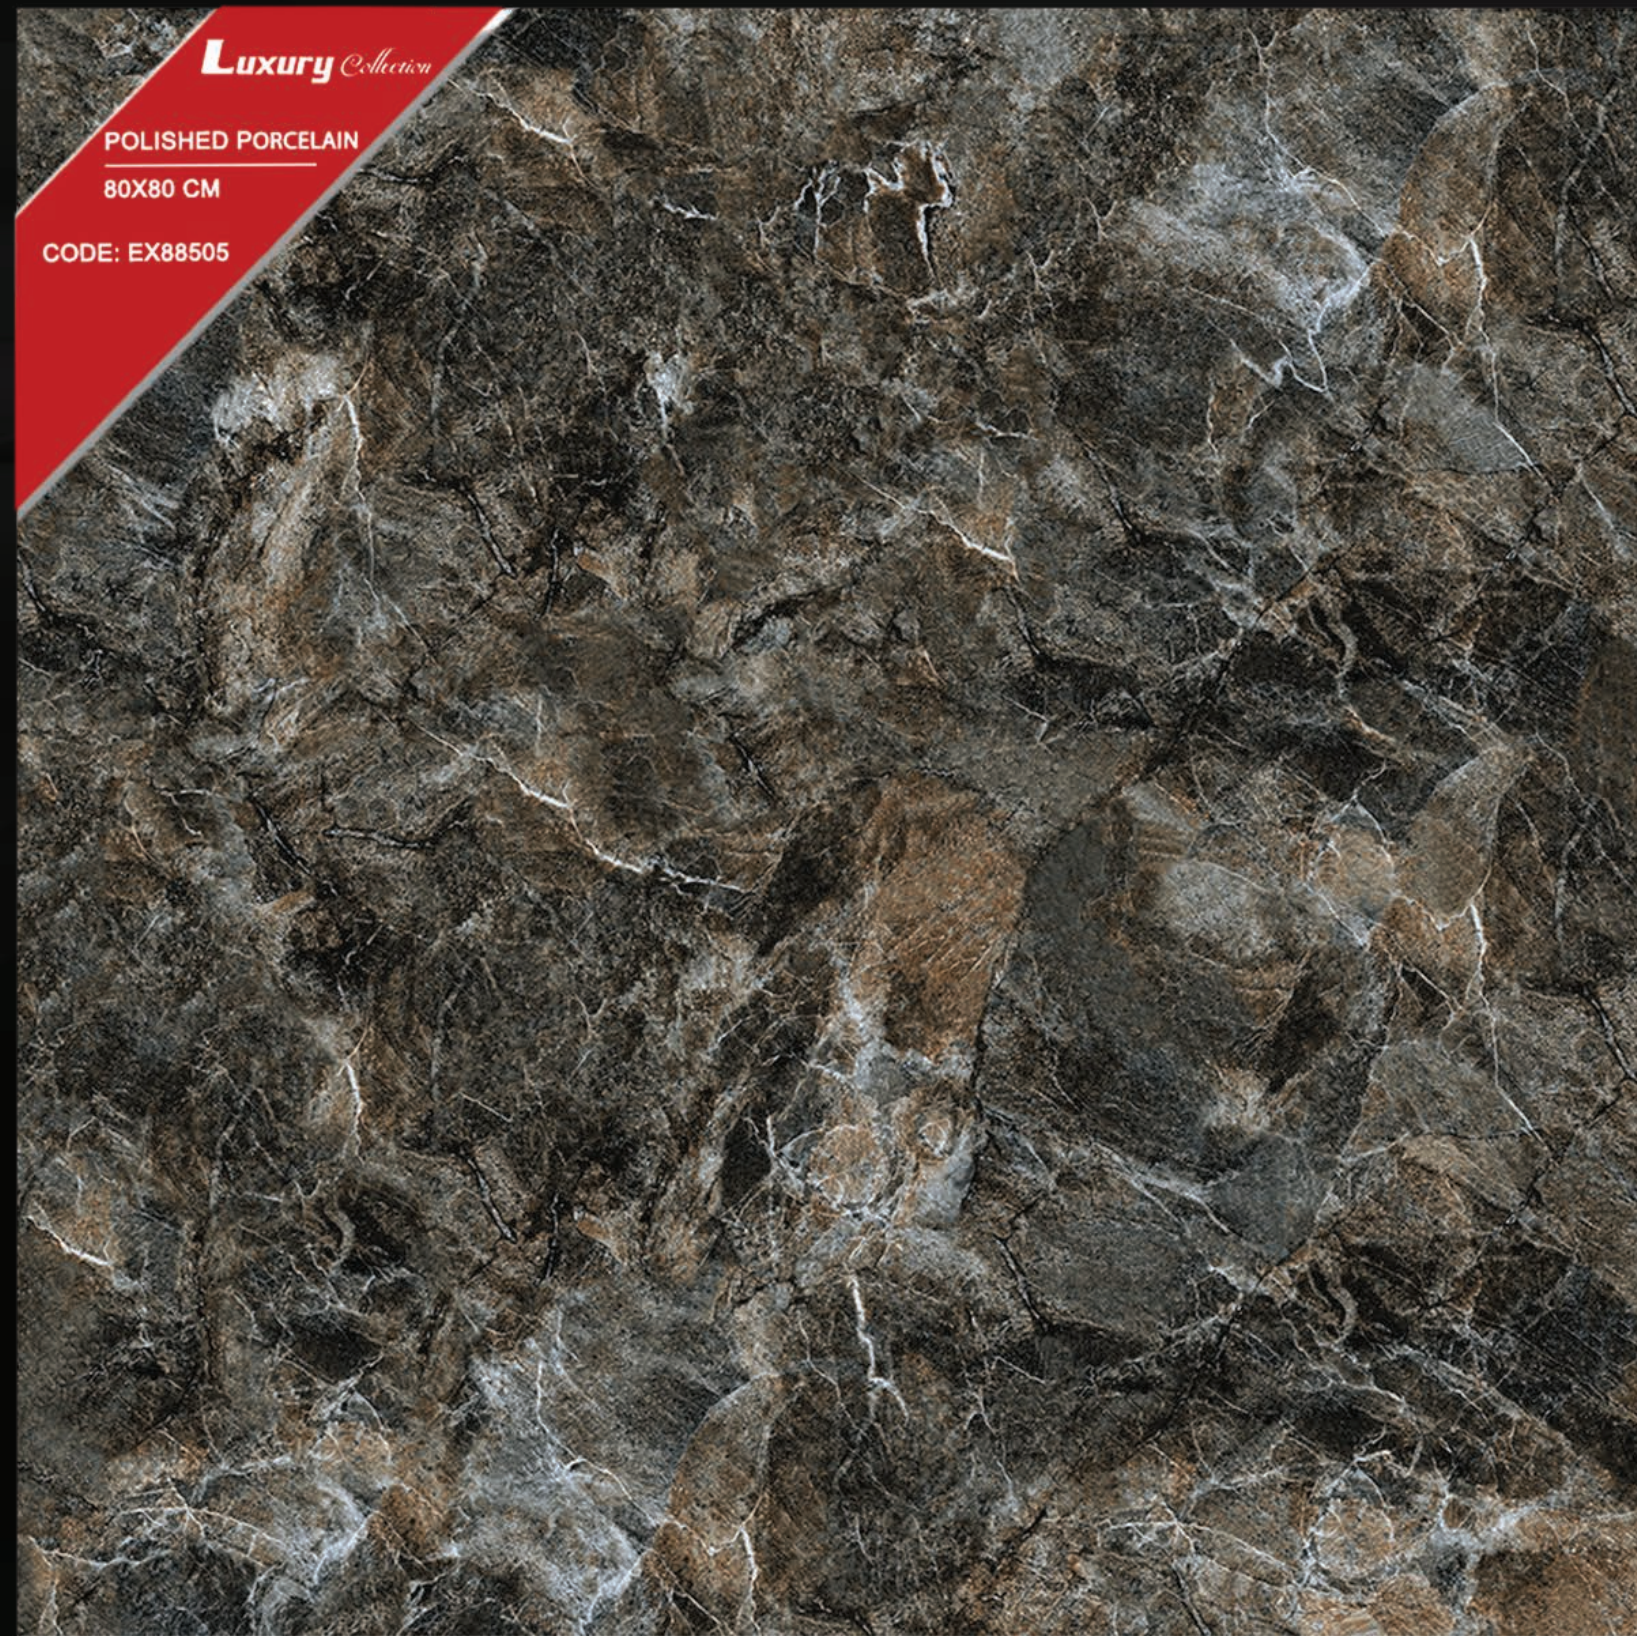

www.ttcceramic.com

Gạch lát nền Porcelain Cao Cấp

Premium Porcelain Tiles / 800x800 mm

Luxury Collection

www.ttcceramic.com

Gạch lát nền Porcelain Cao Cấp

Premium Porcelain Tiles / 800x800 mm

Luxury Collection