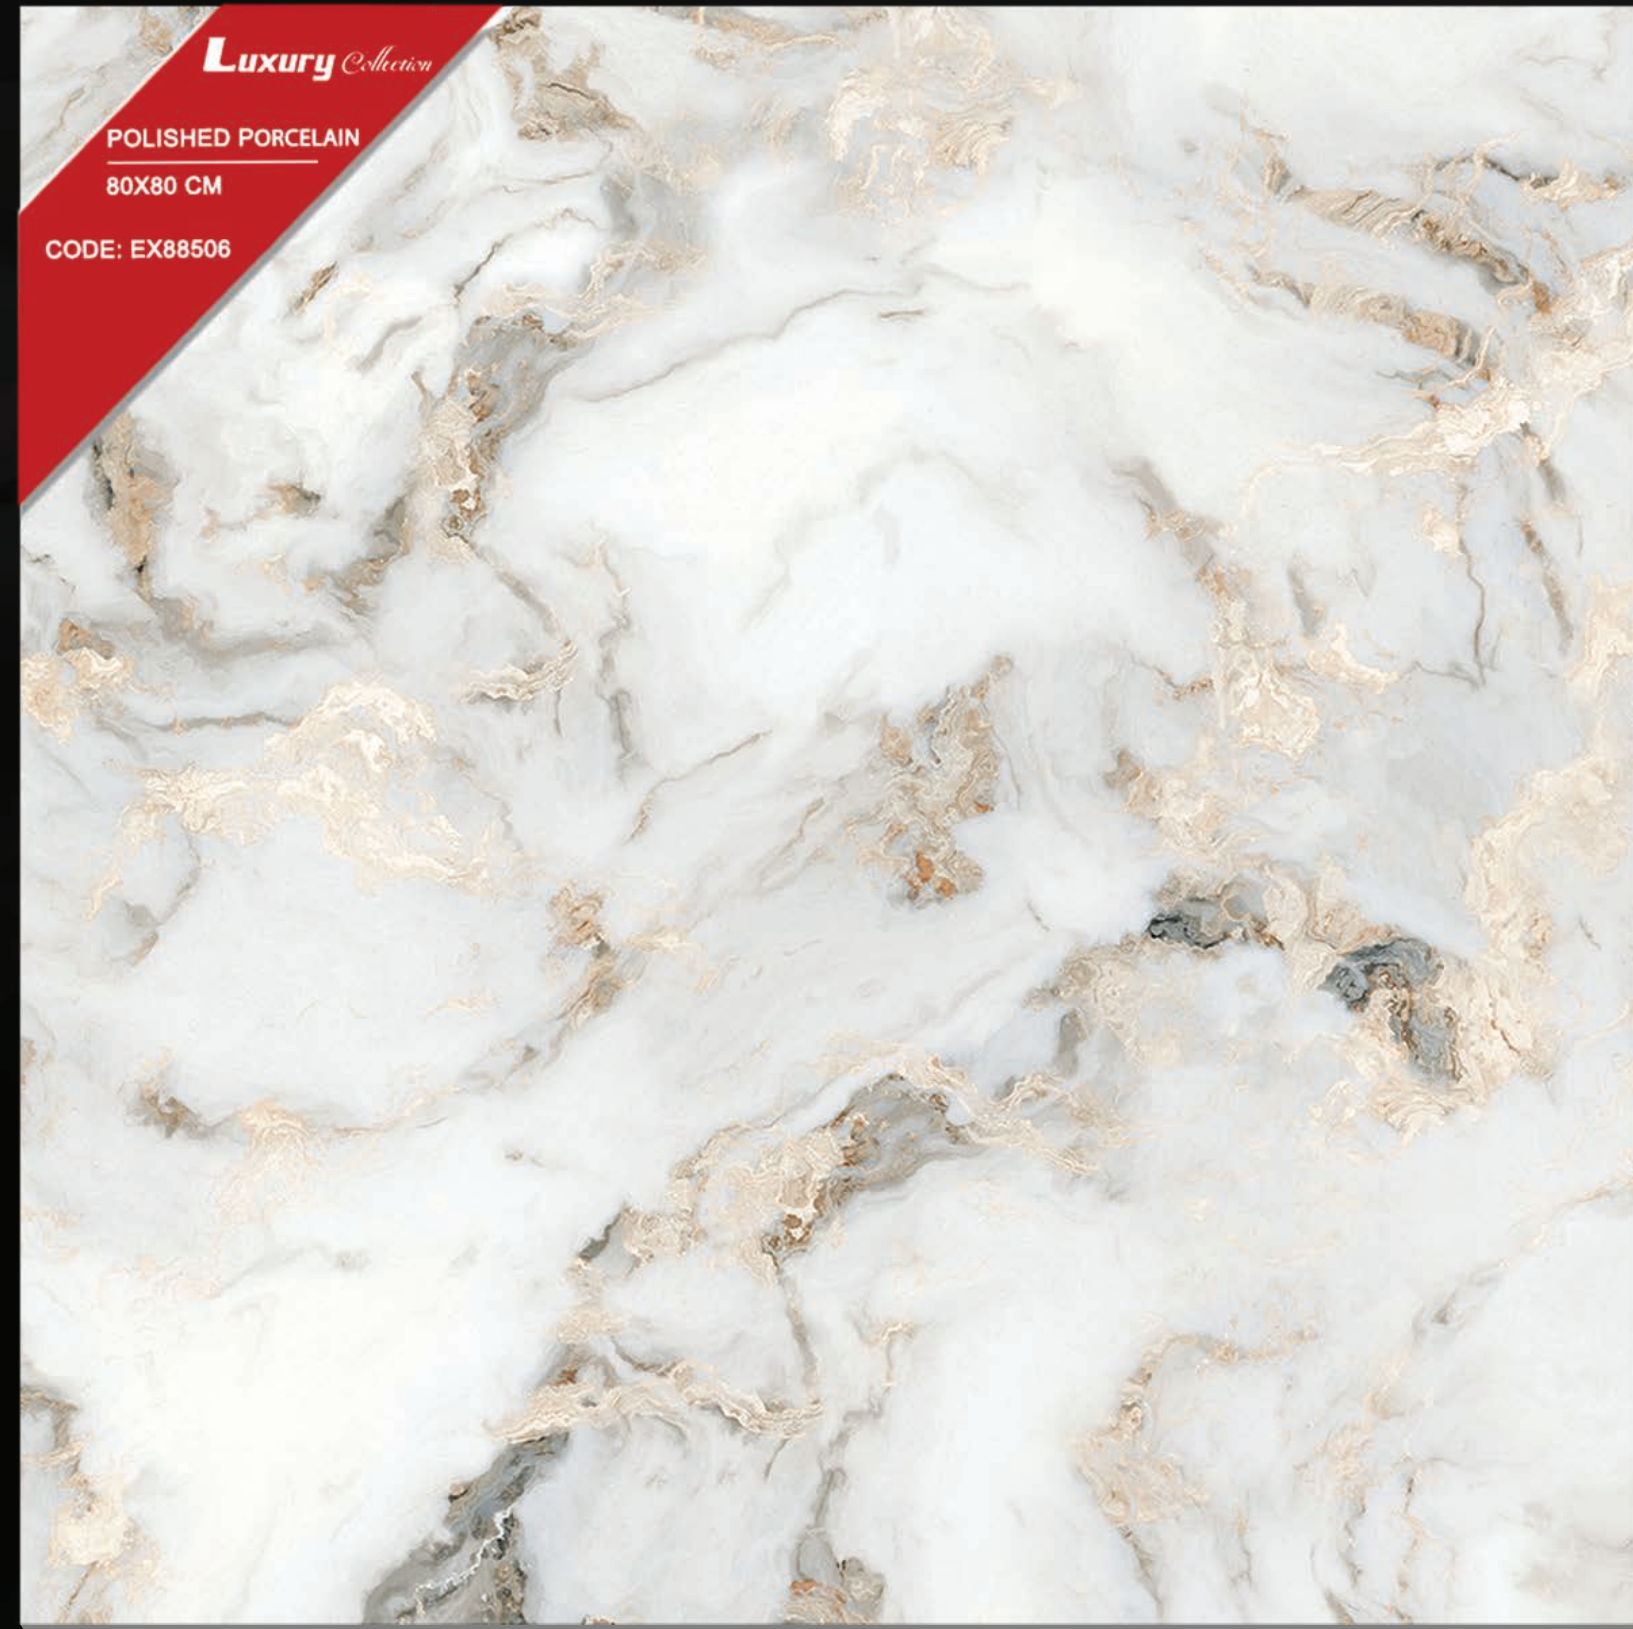

Luxury Collection

www.ttcceramic.com

Gạch lát nền Porcelain Cao Cấp

Premium Porcelain Tiles / 800x800 mm