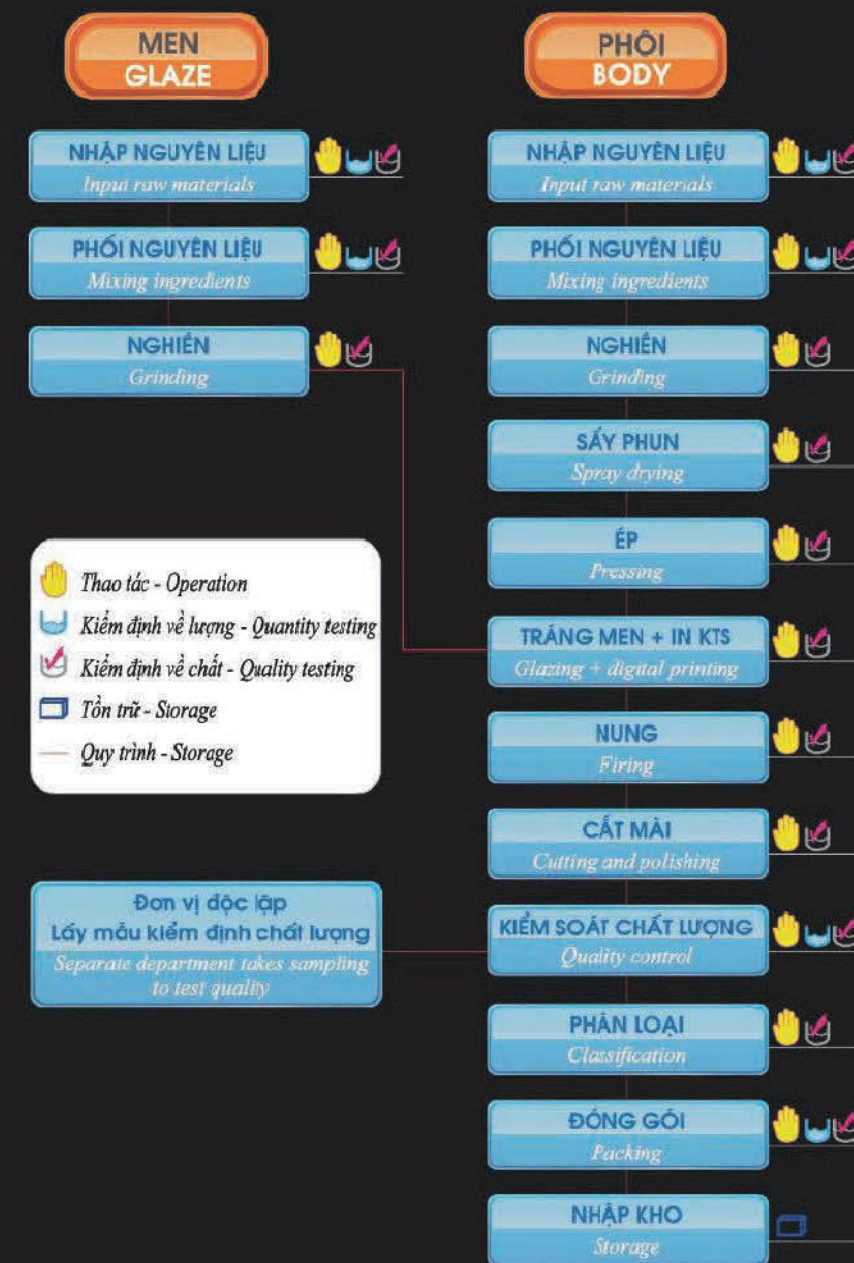

www.ttcceramic.com

Gạch lát nền Porcelain Cao Cấp

Premium Porcelain Tiles / 800x800 mm

Luxury Collection

www.ttcceramic.com

Gạch lát nền Porcelain Cao Cấp

Premium Porcelain Tiles / 800x800 mm

QUY TRÌNH SẢN XUẤT (PRODUCTION PROCESS)

QUY TRÌNH TỔ CHỨC KIỂM SOÁT VÀ ĐẢM BẢO CHẤT LƯỢNG (CONTROL PROCESS AND QUALITY ASSURANCE)

I. KIỂM SOÁT VIỆC NHẬP NGUYÊN VẬT LIỆU:

- Kiểm nghiệm giai đoạn 1: Lấy mẫu + kiểm nghiệm trước khi nhập hàng, phân tích thành phần, tính chất NVL phù hợp với yêu cầu sản xuất mới cho nhập hàng về kho.
- Kiểm nghiệm giai đoạn 2: Lấy mẫu + kiểm nghiệm ngay khi nhập hàng về, đảm bảo rằng hàng nhập về đúng chủng loại.
- Kiểm nghiệm giai đoạn 3: Lấy mẫu + kiểm nghiệm trước khi cho NVL vào chế biến, đảm bảo chất lượng NVL ổn định, phù hợp, không bị biến chất trong quá trình lưu trữ.

II. KIỂM SOÁT VÀ KIỂM NGHIỆM TRONG QUÁ TRÌNH SẢN XUẤT:

- Đảm bảo NVL trong từng quá trình sản xuất công nghiệp đều đạt được các thông số chỉ tiêu kỹ thuật theo yêu cầu từ phòng Công Nghệ để chất lượng sản phẩm cuối cùng đạt tiêu chuẩn đưa ra và có được độ đồng đều, ổn định cho cả lô sản phẩm.
- Các hạng mục kiểm soát và kiểm nghiệm trong quá trình sản xuất bao gồm:
 - + Quá trình đưa NVL vào nghiền phối
 - + Quá trình khuấy hồ
 - + Quá trình ép phôi
 - + Quá trình in kỹ thuật số
 - + Quá trình cắt, mài
 - + Quá trình đưa NVL vào nghiền men
 - + Quá trình sấy phun tạo hạt
 - + Quá trình tráng men
 - + Quá trình nung phôi
 - + Quá trình đóng gói.
- Tất cả các quá trình này đều được lấy mẫu kiểm nghiệm thường xuyên trong từng ca sản xuất và lưu hồ sơ dữ liệu trong "Bảng tổng hợp kiểm soát quá trình quản lý chất lượng" để theo dõi và kiểm tra.